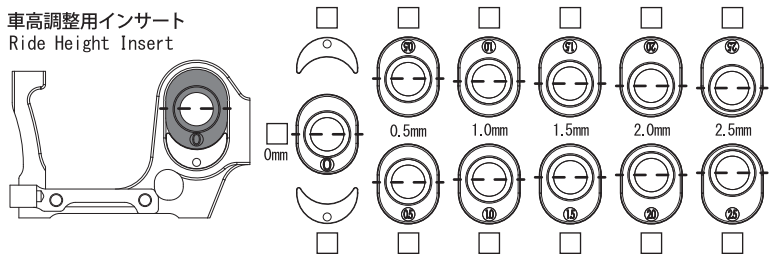

Street Jam
SETTING SHEET
 セッティングシート
 Ver. 1.10

1/10th SCALE RADIO CONTROL DIRECT-DRIVE HIGH PERFORMANCE FORMULA CAR
SJF01
 FORMULA

名前 Name	日付 Date	気温 Air temp.
コース Track	<input type="checkbox"/> アスファルト/Asphalt <input type="checkbox"/> カーペット/Carpet	湿度 Humidity
ベストラップ Best lap	コースコンディション Track condition	路面温度 Track temp.

モーター Motor	スパークギヤ Spur gear	P	T	ピニオンギヤ Pinion gear	P	T
フロントホイール Front wheel	フロントタイヤ Front tire			フロントタイヤ径 Front tire diameter		mm
リアホイール Rear wheel	リアタイヤ Rear tire			リアタイヤ径 Rear tire diameter		mm
ボディ Body	ディフューザー Diffuser			グリップ剤 Traction Compound		
フロントウイング Front wing	リアウイング Rear wing			バッテリー Battery		
アンブ Electric Speed Controller	サーボ Servo			ジャイロ Gyro		