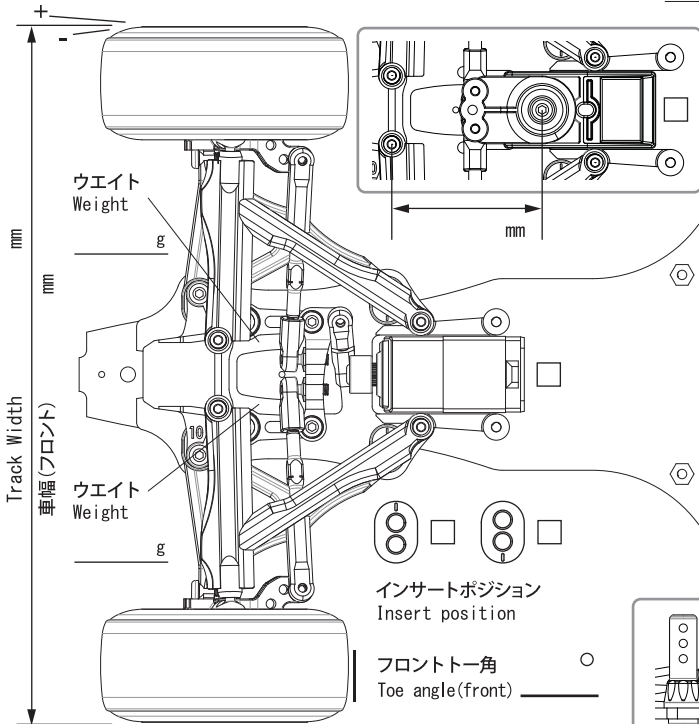

Street Jam
SETTING SHEET
 セッティングシート
 Ver. 1.10

1/10th SCALE RADIO CONTROL DIRECT-DRIVE HIGH PERFORMANCE FORMULA CAR
SJF01
 FORMULA

名前 Name	日付 Date	気温 Air temp.
コース Track	<input type="checkbox"/> アスファルト/Asphalt <input type="checkbox"/> カーペット/Carpet	湿度 Humidity
ベストラップ Best lap	コースコンディション Track condition	路面温度 Track temp.

モーター Motor	スパークギヤ Spur gear	P	T	ピニオンギヤ Pinion gear	P	T
フロントホイール Front wheel	フロントタイヤ Front tire			フロントタイヤ径 Front tire diameter		mm
リアホイール Rear wheel	リアタイヤ Rear tire			リアタイヤ径 Rear tire diameter		mm
ボディ Body	ディフューザー Diffuser			グリップ剤 Traction Compound		
フロントウイング Front wing	リアウイング Rear wing			バッテリー Battery		
アンブ Electric Speed Controller	サーボ Servo			ジャイロ Gyro		