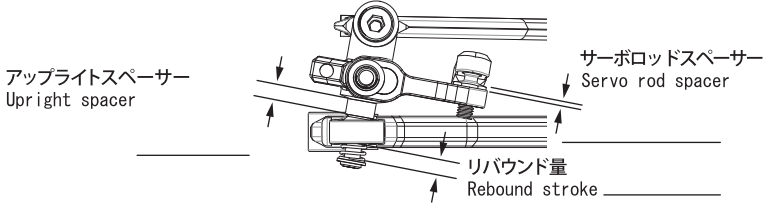

Street Jam
SETTING SHEET
 セッティングシート
 Ver. 1.10

1/10th SCALE RADIO CONTROL DIRECT-DRIVE HIGH PERFORMANCE FORMULA CAR
SJF01
 FORMULA

名前 Name	日付 Date	気温 Air temp.
コース Track	<input type="checkbox"/> アスファルト/Asphalt <input type="checkbox"/> カーペット/Carpet	湿度 Humidity
ベストラップ Best lap	コースコンディション Track condition	路面温度 Track temp.