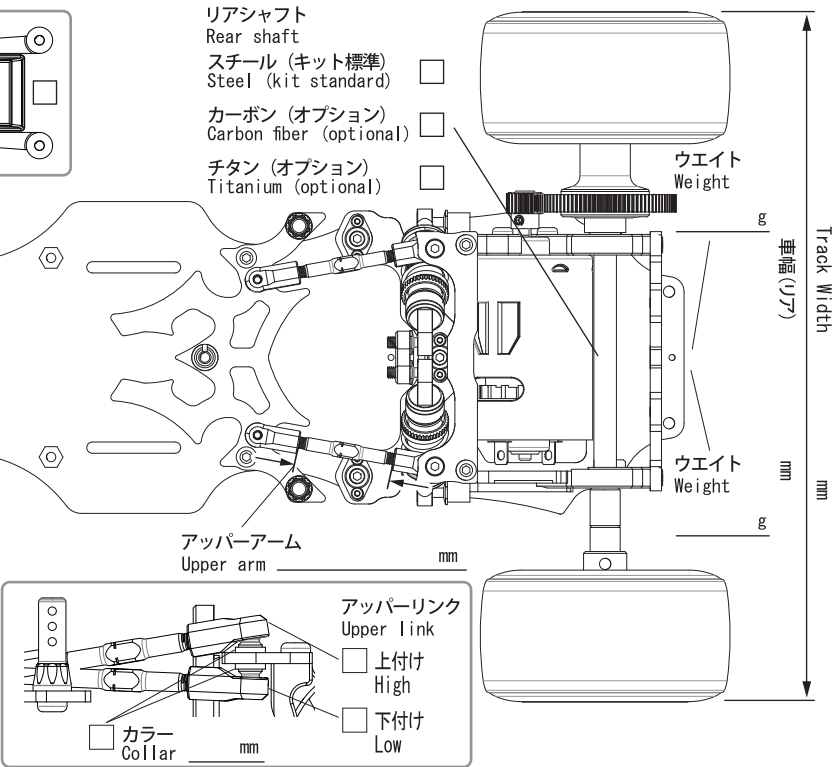

Street Jam
SETTING SHEET
 セッティングシート
 Ver. 1.10

1/10th SCALE RADIO CONTROL DIRECT-DRIVE HIGH PERFORMANCE FORMULA CAR
SJF01
 FORMULA

名前 Name	日付 Date	気温 Air temp.
コース Track	<input type="checkbox"/> アスファルト/Asphalt <input type="checkbox"/> カーペット/Carpet	湿度 Humidity
ベストラップ Best lap	コースコンディション Track condition	路面温度 Track temp.

モーター Motor	スパークギヤ Spur gear	P	T	ピニオンギヤ Pinion gear	P	T
フロントホイール Front wheel	フロントタイヤ Front tire			フロントタイヤ径 Front tire diameter		mm
リアホイール Rear wheel	リアタイヤ Rear tire			リアタイヤ径 Rear tire diameter		mm
ボディ Body	ディフューザー Diffuser			グリップ剤 Traction Compound		
フロントウイング Front wing	リアウイング Rear wing			バッテリー Battery		
アンブ Electric Speed Controller	サーボ Servo			ジャイロ Gyro		