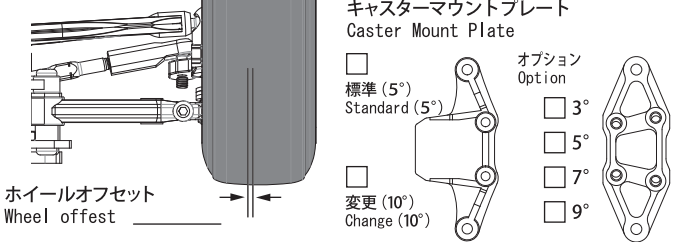

Street Jam
SETTING SHEET
 セッティングシート
 Ver. 1.10

1/10th SCALE RADIO CONTROL DIRECT-DRIVE HIGH PERFORMANCE FORMULA CAR
SJF01
 FORMULA

名前 Name	日付 Date	気温 Air temp.
コース Track	<input type="checkbox"/> アスファルト/Asphalt <input type="checkbox"/> カーペット/Carpet	湿度 Humidity
ベストラップ Best lap	コースコンディション Track condition	路面温度 Track temp.

モーター Motor	スパークギヤ Spur gear	P	T	ピニオンギヤ Pinion gear	P	T
フロントホイール Front wheel	フロントタイヤ Front tire			フロントタイヤ径 Front tire diameter		mm
リアホイール Rear wheel	リアタイヤ Rear tire			リアタイヤ径 Rear tire diameter		mm
ボディ Body	ディフューザー Diffuser			グリップ剤 Traction Compound		
フロントウイング Front wing	リアウイング Rear wing			バッテリー Battery		
アンブ Electric Speed Controller	サーボ Servo			ジャイロ Gyro		