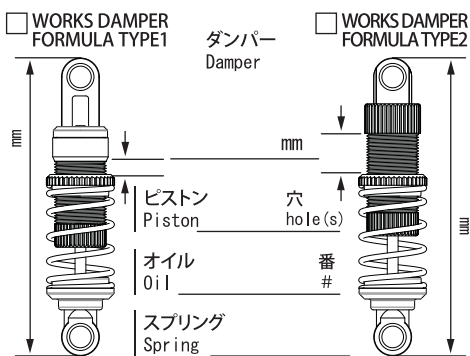

Street Jam
SETTING SHEET
 セッティングシート
 Ver. 1.10

1/10th SCALE RADIO CONTROL DIRECT-DRIVE HIGH PERFORMANCE FORMULA CAR
SJF01
 FORMULA

名前 Name	日付 Date	気温 Air temp.
コース Track	<input type="checkbox"/> アスファルト/Asphalt <input type="checkbox"/> カーペット/Carpet	湿度 Humidity
ベストラップ Best lap	コースコンディション Track condition	路面温度 Track temp.

モーター Motor	スパークギヤ Spur gear	P	T	ピニオンギヤ Pinion gear	P	T
フロントホイール Front wheel	フロントタイヤ Front tire			フロントタイヤ径 Front tire diameter		mm
リアホイール Rear wheel	リアタイヤ Rear tire			リアタイヤ径 Rear tire diameter		mm
ボディ Body	ディフューザー Diffuser			グリップ剤 Traction Compound		
フロントウイング Front wing	リアウイング Rear wing			バッテリー Battery		
アンブ Electric Speed Controller	サーボ Servo			ジャイロ Gyro		