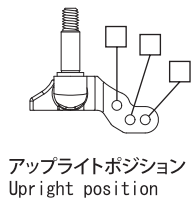

Street Jam
SETTING SHEET
 セッティングシート
 Ver. 1.10

1/10th SCALE RADIO CONTROL DIRECT-DRIVE HIGH PERFORMANCE FORMULA CAR
SJF01
 FORMULA

名前 Name	日付 Date	気温 Air temp.
コース Track	<input type="checkbox"/> アスファルト/Asphalt <input type="checkbox"/> カーペット/Carpet	湿度 Humidity
ベストラップ Best lap	コースコンディション Track condition	路面温度 Track temp.

モーター Motor	スパークギヤ Spur gear	P	T	ピニオンギヤ Pinion gear	P	T
フロントホイール Front wheel	フロントタイヤ Front tire			フロントタイヤ径 Front tire diameter		mm
リアホイール Rear wheel	リアタイヤ Rear tire			リアタイヤ径 Rear tire diameter		mm
ボディ Body	ディフューザー Diffuser			グリップ剤 Traction Compound		
フロントウイング Front wing	リアウイング Rear wing			バッテリー Battery		
アンブ Electric Speed Controller	サーボ Servo			ジャイロ Gyro		