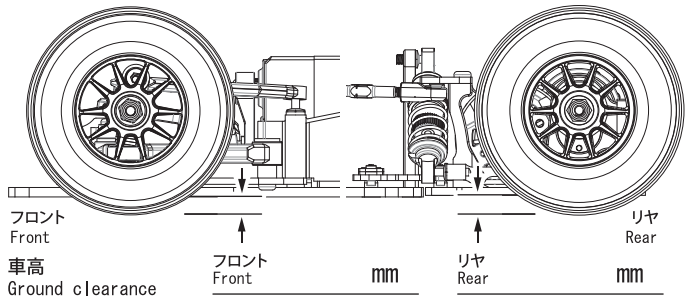

Street Jam
SETTING SHEET
 セッティングシート
 Ver. 1.10

1/10th SCALE RADIO CONTROL DIRECT-DRIVE HIGH PERFORMANCE FORMULA CAR
SJF01
 FORMULA

名前 Name	日付 Date	気温 Air temp.
コース Track	<input type="checkbox"/> アスファルト/Asphalt <input type="checkbox"/> カーペット/Carpet	湿度 Humidity
ベストラップ Best lap	コースコンディション Track condition	路面温度 Track temp.

モーター Motor	スパークギヤ Spur gear	P	T	ピニオンギヤ Pinion gear	P	T
フロントホイール Front wheel	フロントタイヤ Front tire			フロントタイヤ径 Front tire diameter		mm
リアホイール Rear wheel	リアタイヤ Rear tire			リアタイヤ径 Rear tire diameter		mm
ボディ Body	ディフューザー Diffuser			グリップ剤 Traction Compound		
フロントウイング Front wing	リアウイング Rear wing			バッテリー Battery		
アンブ Electric Speed Controller	サーボ Servo			ジャイロ Gyro		