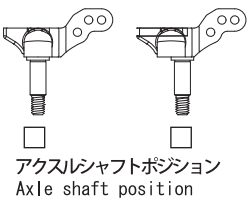

Street Jam
SETTING SHEET
 セッティングシート
 Ver. 1.10

1/10th SCALE RADIO CONTROL DIRECT-DRIVE HIGH PERFORMANCE FORMULA CAR
SJF01
 FORMULA

名前 Name	日付 Date	気温 Air temp.
コース Track	<input type="checkbox"/> アスファルト/Asphalt <input type="checkbox"/> カーペット/Carpet	湿度 Humidity
ベストラップ Best lap	コースコンディション Track condition	路面温度 Track temp.

モーター Motor	スパークギヤ Spur gear	P	T	ピニオンギヤ Pinion gear	P	T
フロントホイール Front wheel	フロントタイヤ Front tire			フロントタイヤ径 Front tire diameter		mm
リアホイール Rear wheel	リアタイヤ Rear tire			リアタイヤ径 Rear tire diameter		mm
ボディ Body	ディフューザー Diffuser			グリップ剤 Traction Compound		
フロントウイング Front wing	リアウイング Rear wing			バッテリー Battery		
アンブ Electric Speed Controller	サーボ Servo			ジャイロ Gyro		